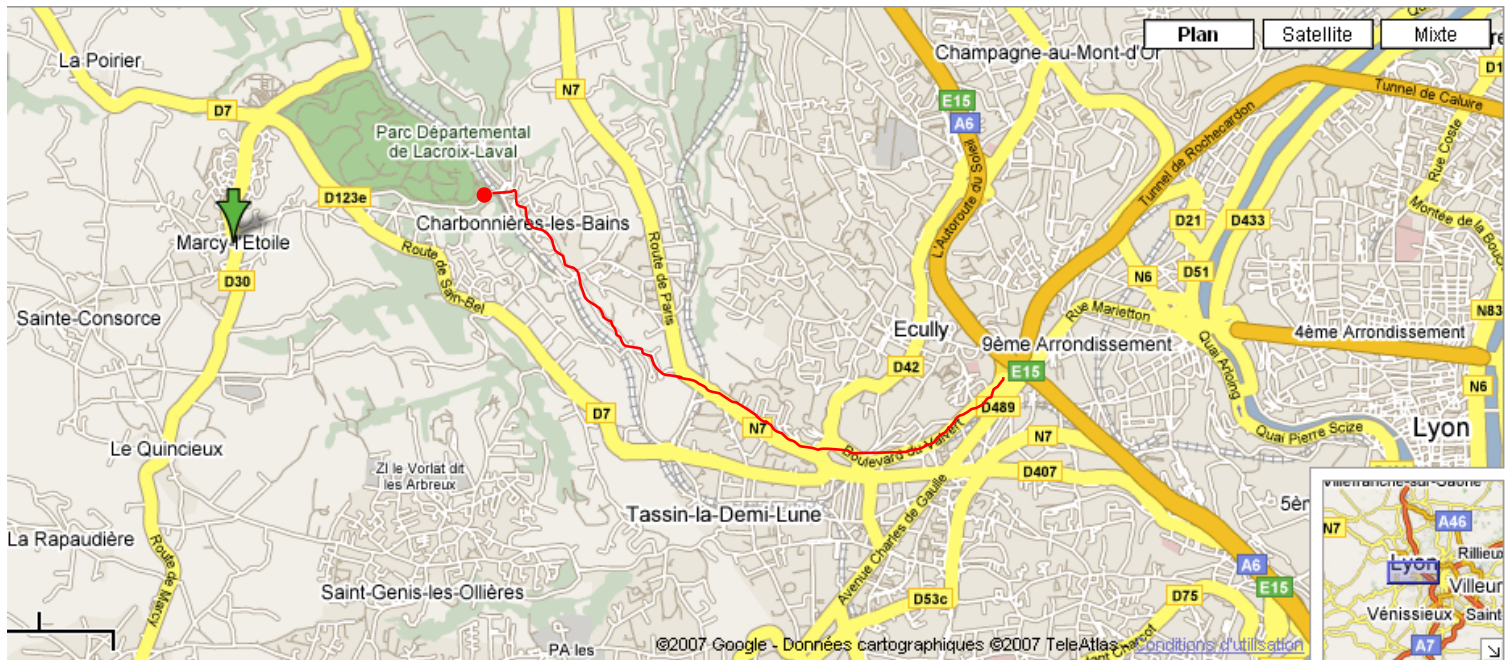

Le Parc de LACROIX LAVAL est situé sur les Communes de Marcy L'Etoile et Charbonnières. Il est accessible au public, profitez de cette occasion pour passer un dimanche en famille dans un magnifique parc de 115 hectares, et pratiquer votre sport favori tout en le faisant découvrir à un large public.

CONTACT :

Olivier BOUTE / Nathalie PETIT
TEL : 04 26 01 58 80
E-Mail : o-boute@ifrance.com

PLAN D'ACCES

Accès au Domaine de LACROIX LAVAL :

- du Nord : sortie A6 Limonest et suivre Dardilly puis Marcy L'Etoile
- du Sud : sortie A6 Tassin et suivre Marcy L'Etoile
- de l'Est : rejoindre Tassin la Demi Lune
- de l'Ouest : rejoindre Sain Bel puis suivre Marcy L'Etoile

Suivre Les Panneaux Domaine de LACROIX LAVAL Châteaux de la Poupée, le parking (250 places) est situé au niveau du Château de la Poupée, point de départ du parcours.

LISTE DES HOTELS

IBIS LYON nord
Autoroute A6
Sortie Porte de Lyon Limonest
69570 DARDILLY
TEL 04 78 66 02 20
FAX 04 78 47 47 93